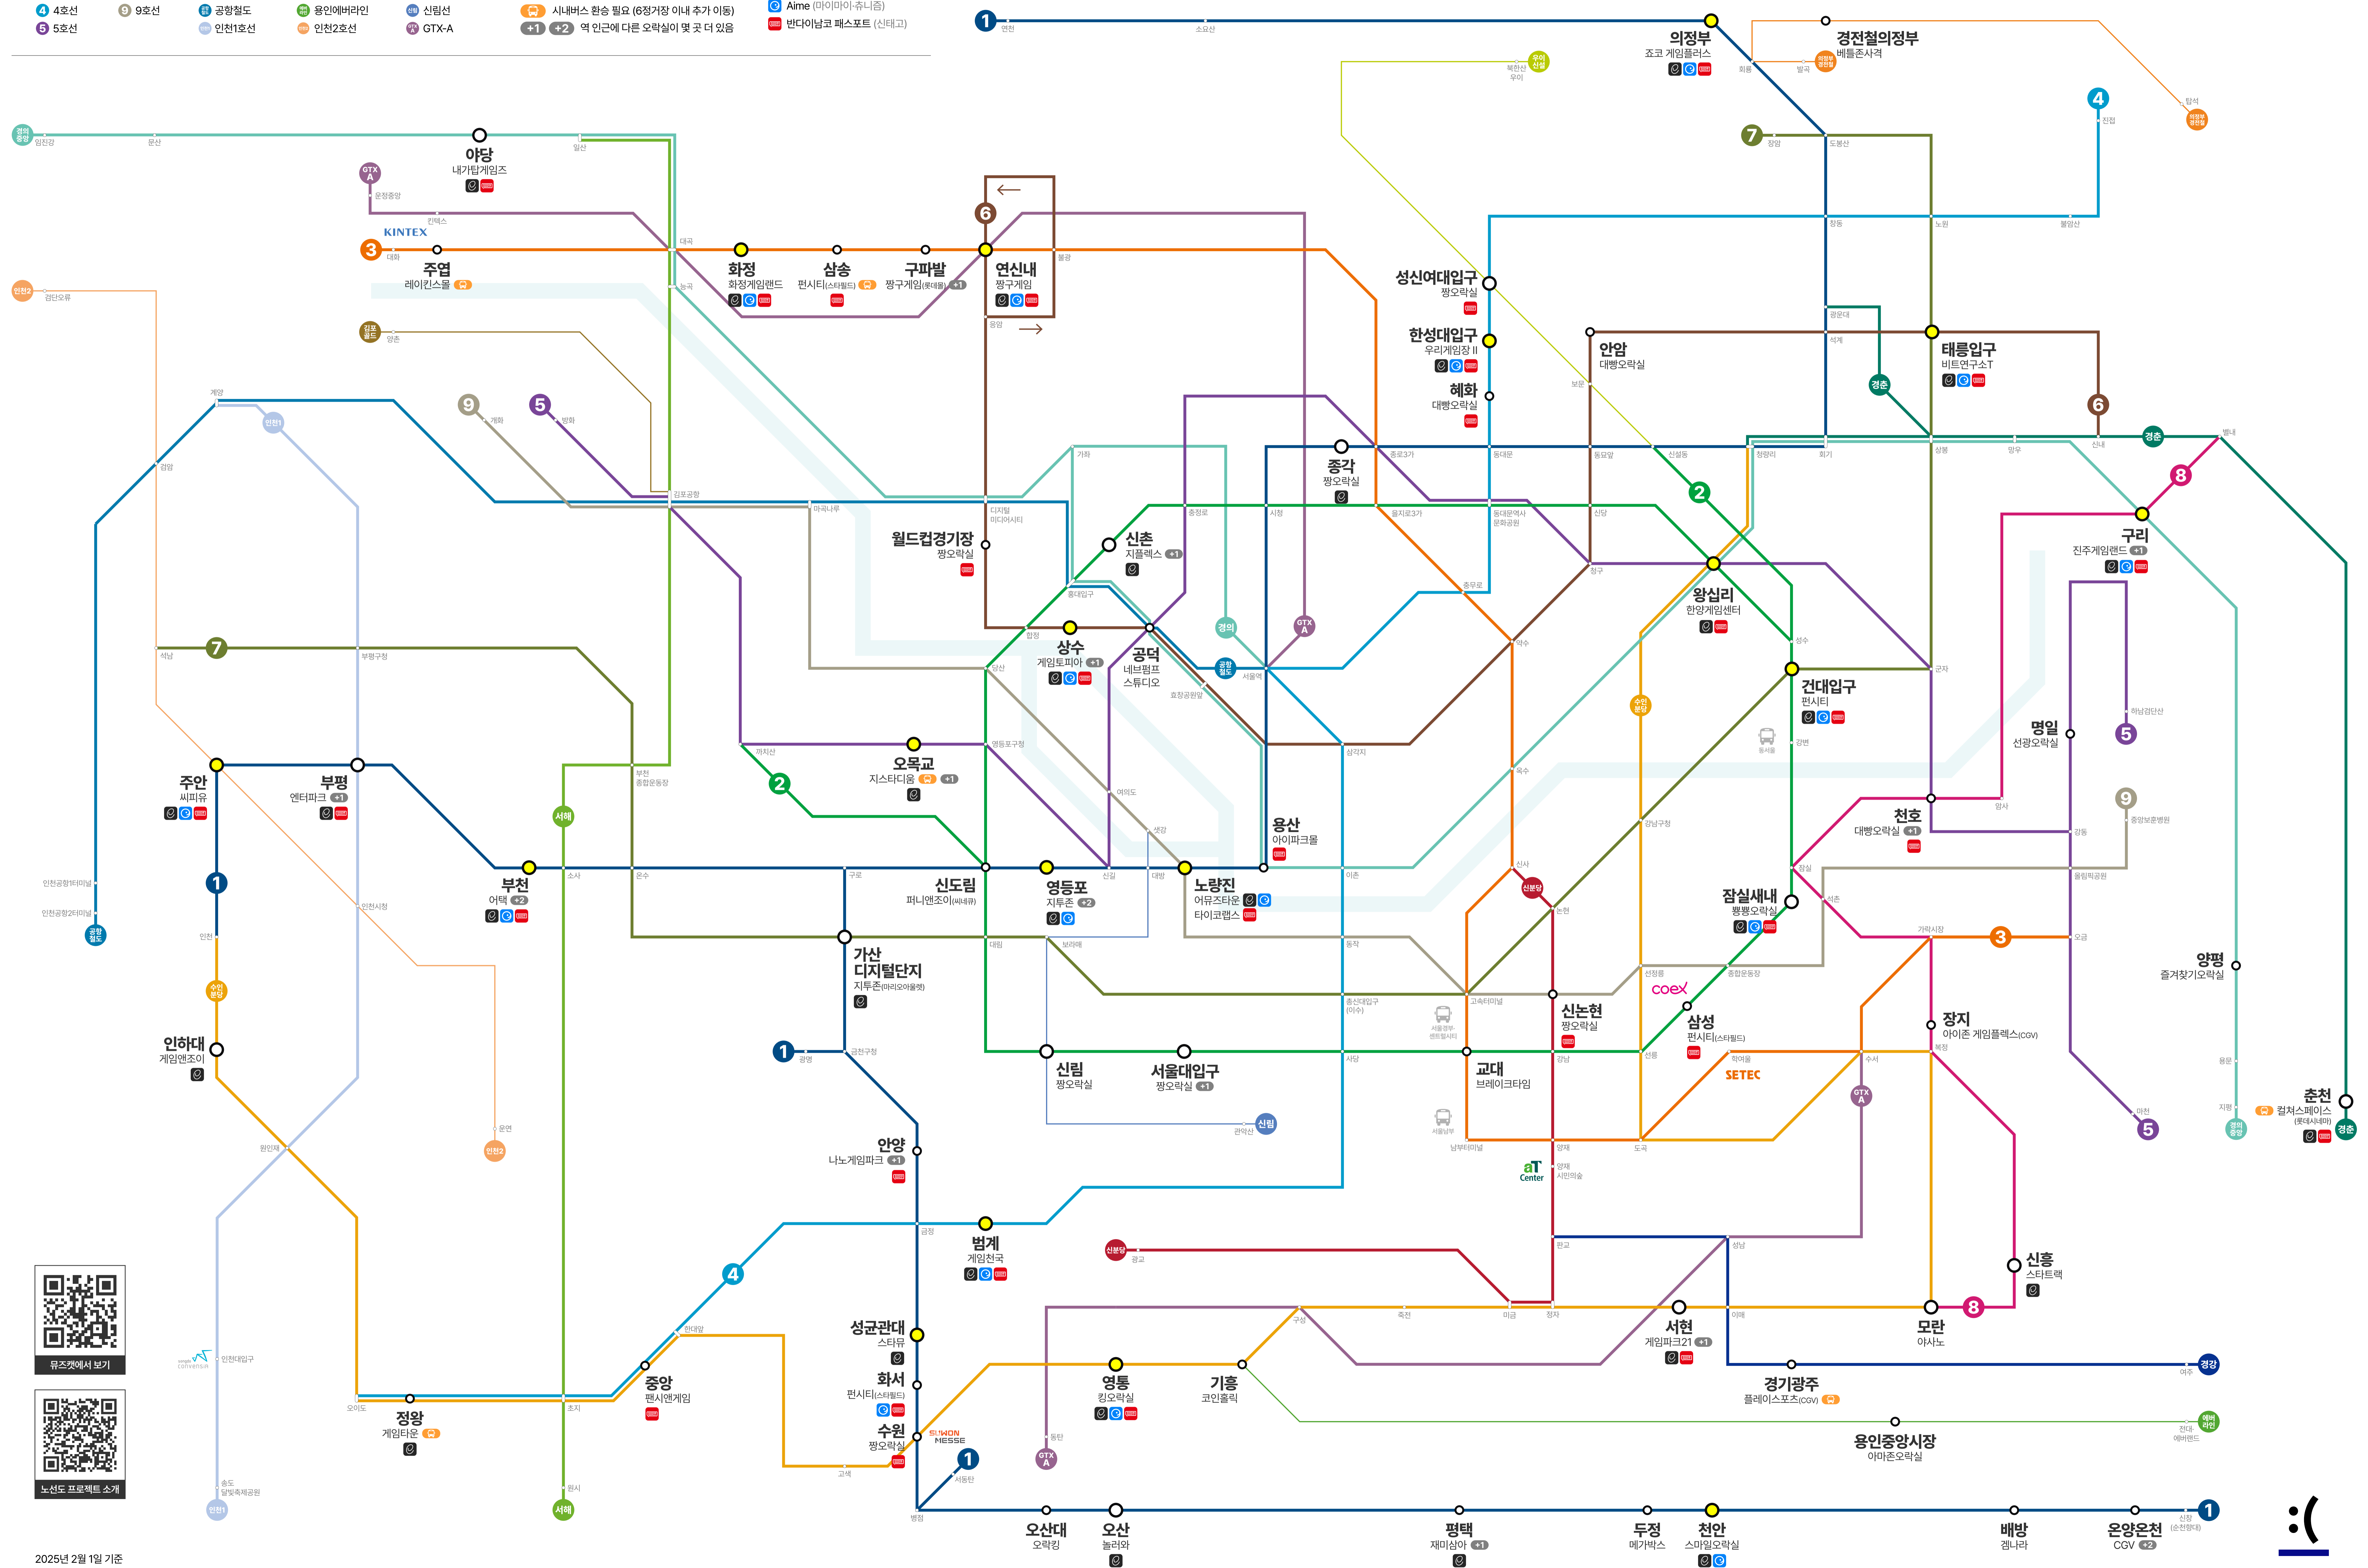

리듬게임 오락실 노선도 수도권

Copyright 2025. 블루스크린(BSoFDeath). All rights reserved.

- | | | | | | | | | |
|-------|-------|-------|--------|-------|----------------------------|------|-------|----------------------|
| 1 1호선 | 6 6호선 | 경의중앙선 | 의정부경전철 | 경춘선 | 가동하는 기체 수 | 1-5대 | 6대 이상 | ID카드 대응 기체 유무 |
| 2 2호선 | 7 7호선 | 신분당선 | 우이신설선 | 경강선 | 고급형 기체 유무 (BEMANI) | 있음 | 없음 | e-amusement (BEMANI) |
| 3 3호선 | 8 8호선 | 수인분당선 | 김포골드라인 | 서해선 | 시내버스 환승 필요 (6정거장 이내 추가 이동) | + | + | Aime (마이마이-유니콤) |
| 4 4호선 | 9 9호선 | 공항철도 | 용인에버라인 | 신림선 | 역 인근에 다른 오락실이 몇 곳 더 있음 | + | + | 반다이남코 패스포트 (신대교) |
| 5 5호선 | | 인천1호선 | 인천2호선 | GTX-A | | | | |

2025년 2월 1일 기준