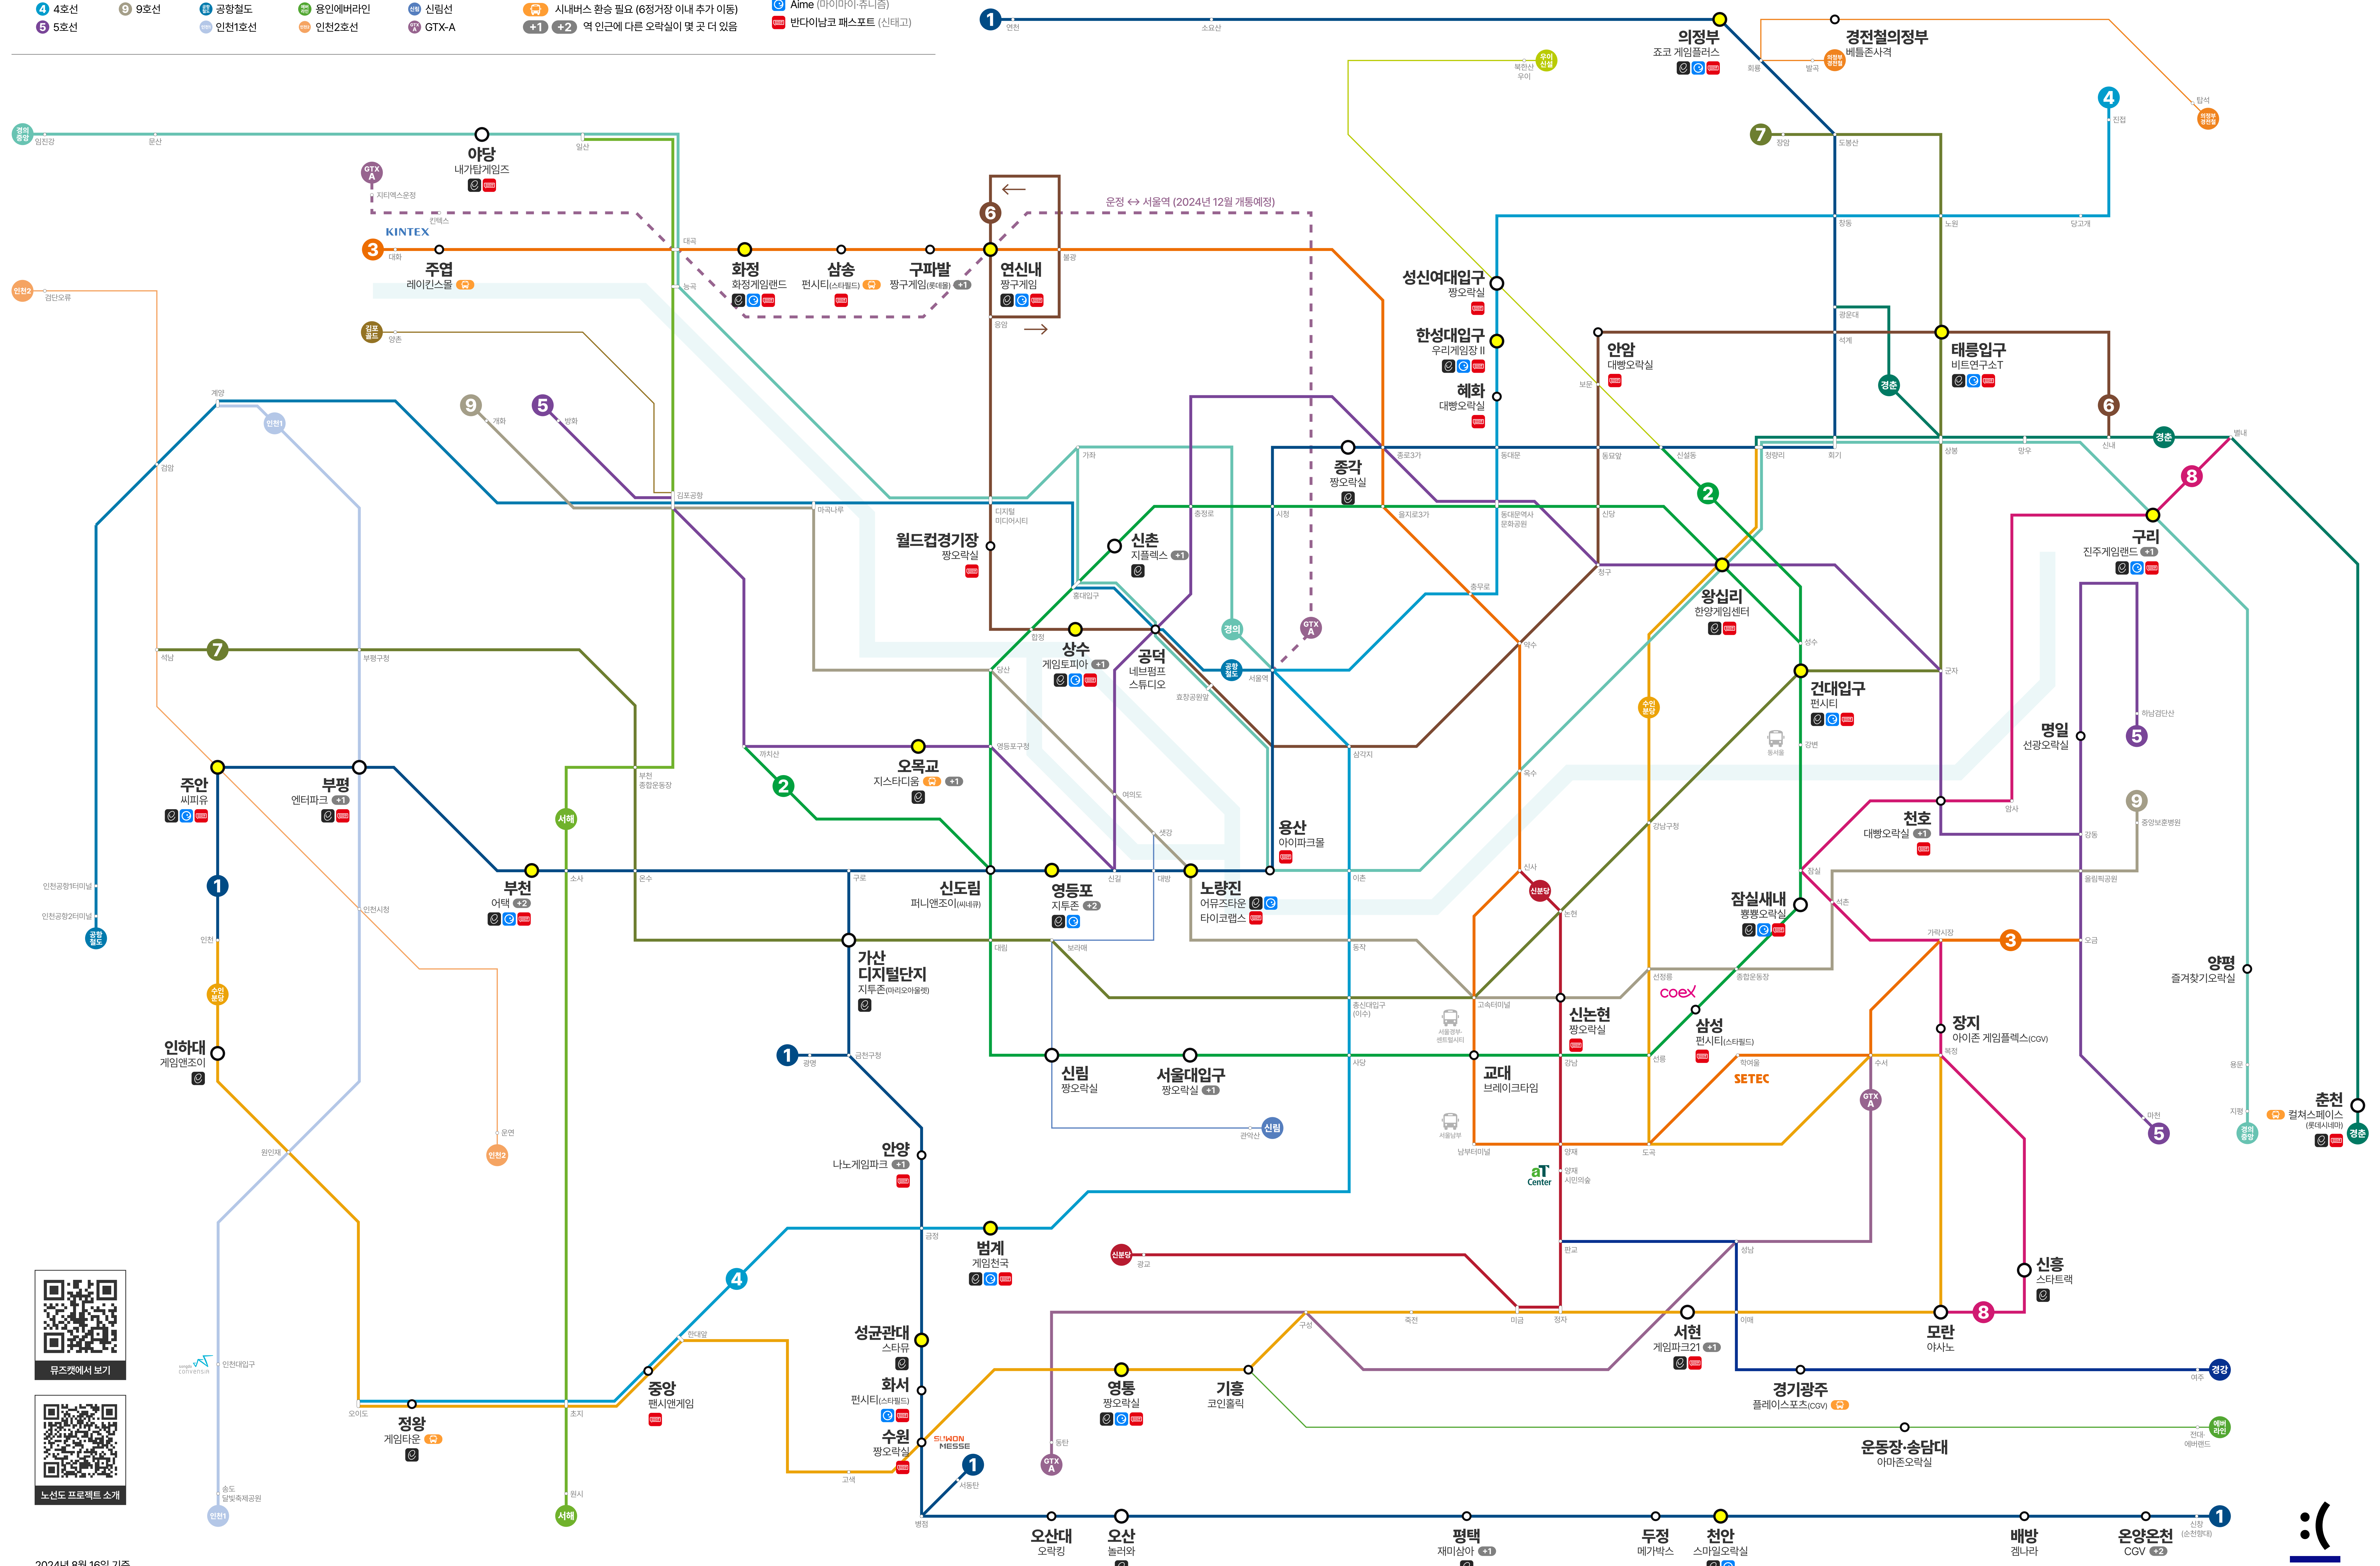

# 리듬게임 오락실 노선도 수도권

Copyright 2024. 블루스크린(BSoFDeath). All rights reserved.

- |   |  |   |  |   |  |   |
|---|--|---|--|---|--|---|
| <ul style="list-style-type: none"> <li>1 1호선</li> <li>2 2호선</li> <li>3 3호선</li> <li>4 4호선</li> <li>5 5호선</li> </ul> | <ul style="list-style-type: none"> <li>6 6호선</li> <li>7 7호선</li> <li>8 8호선</li> <li>9 9호선</li> </ul> | <ul style="list-style-type: none"> <li>경의중앙선</li> <li>신분당선</li> <li>수인분당선</li> <li>공황철도</li> <li>인천1호선</li> </ul> | <ul style="list-style-type: none"> <li>의정부경전철</li> <li>우이신설선</li> <li>김포골드라인</li> <li>용인에버라인</li> <li>인천2호선</li> </ul> | <ul style="list-style-type: none"> <li>경춘선</li> <li>경강선</li> <li>서해선</li> <li>신림선</li> <li>GTX-A</li> </ul> | <p><b>가동하는 기계 수</b></p> <p><b>고급형 기계 유무 (BEMANI)</b></p> <ul style="list-style-type: none"> <li>○ 1~5대</li> <li>○ 6대 이상</li> <li>● 있음</li> <li>○ 없음</li> </ul> <p>시내버스 환승 필요 (6정거장 이내 추가 이동)</p> <p>역 인근에 다른 오락실이 몇 곳 더 있음</p> | <p><b>ID카드 대응 기계 유무</b></p> <ul style="list-style-type: none"> <li>● e-amusement (BEMANI)</li> <li>● Aime (마이마이-유니콤)</li> <li>● 만다인애플 패스포트 (신대교)</li> </ul> |
|---|--|---|--|---|--|---|

2024년 8월 16일 기준